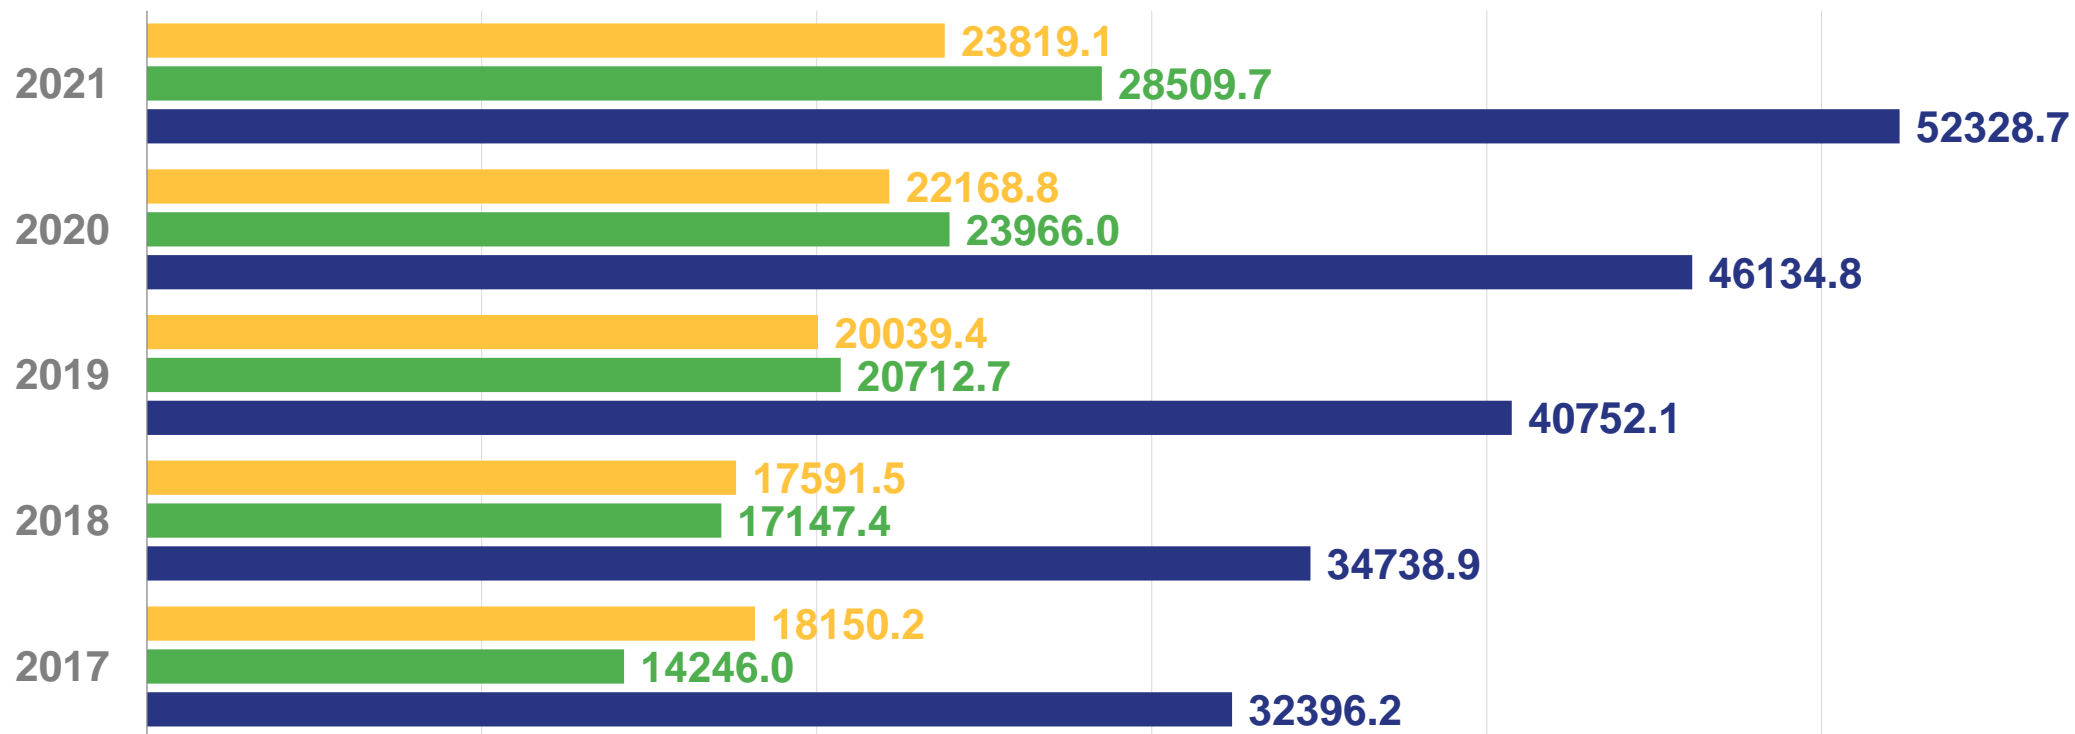

ДИНАМИКА СТОИМОСТИ ПРОДУКЦИИ В ХОЗЯЙСТВАХ ВСЕХ КАТЕГОРИЙ

В ФАКТИЧЕСКИХ ЦЕНАХ, МЛН. РУБЛЕЙ*

- Продукция животноводства
- Продукция растениеводства
- Продукция сельского хозяйства

* За 2021 год данные предварительные