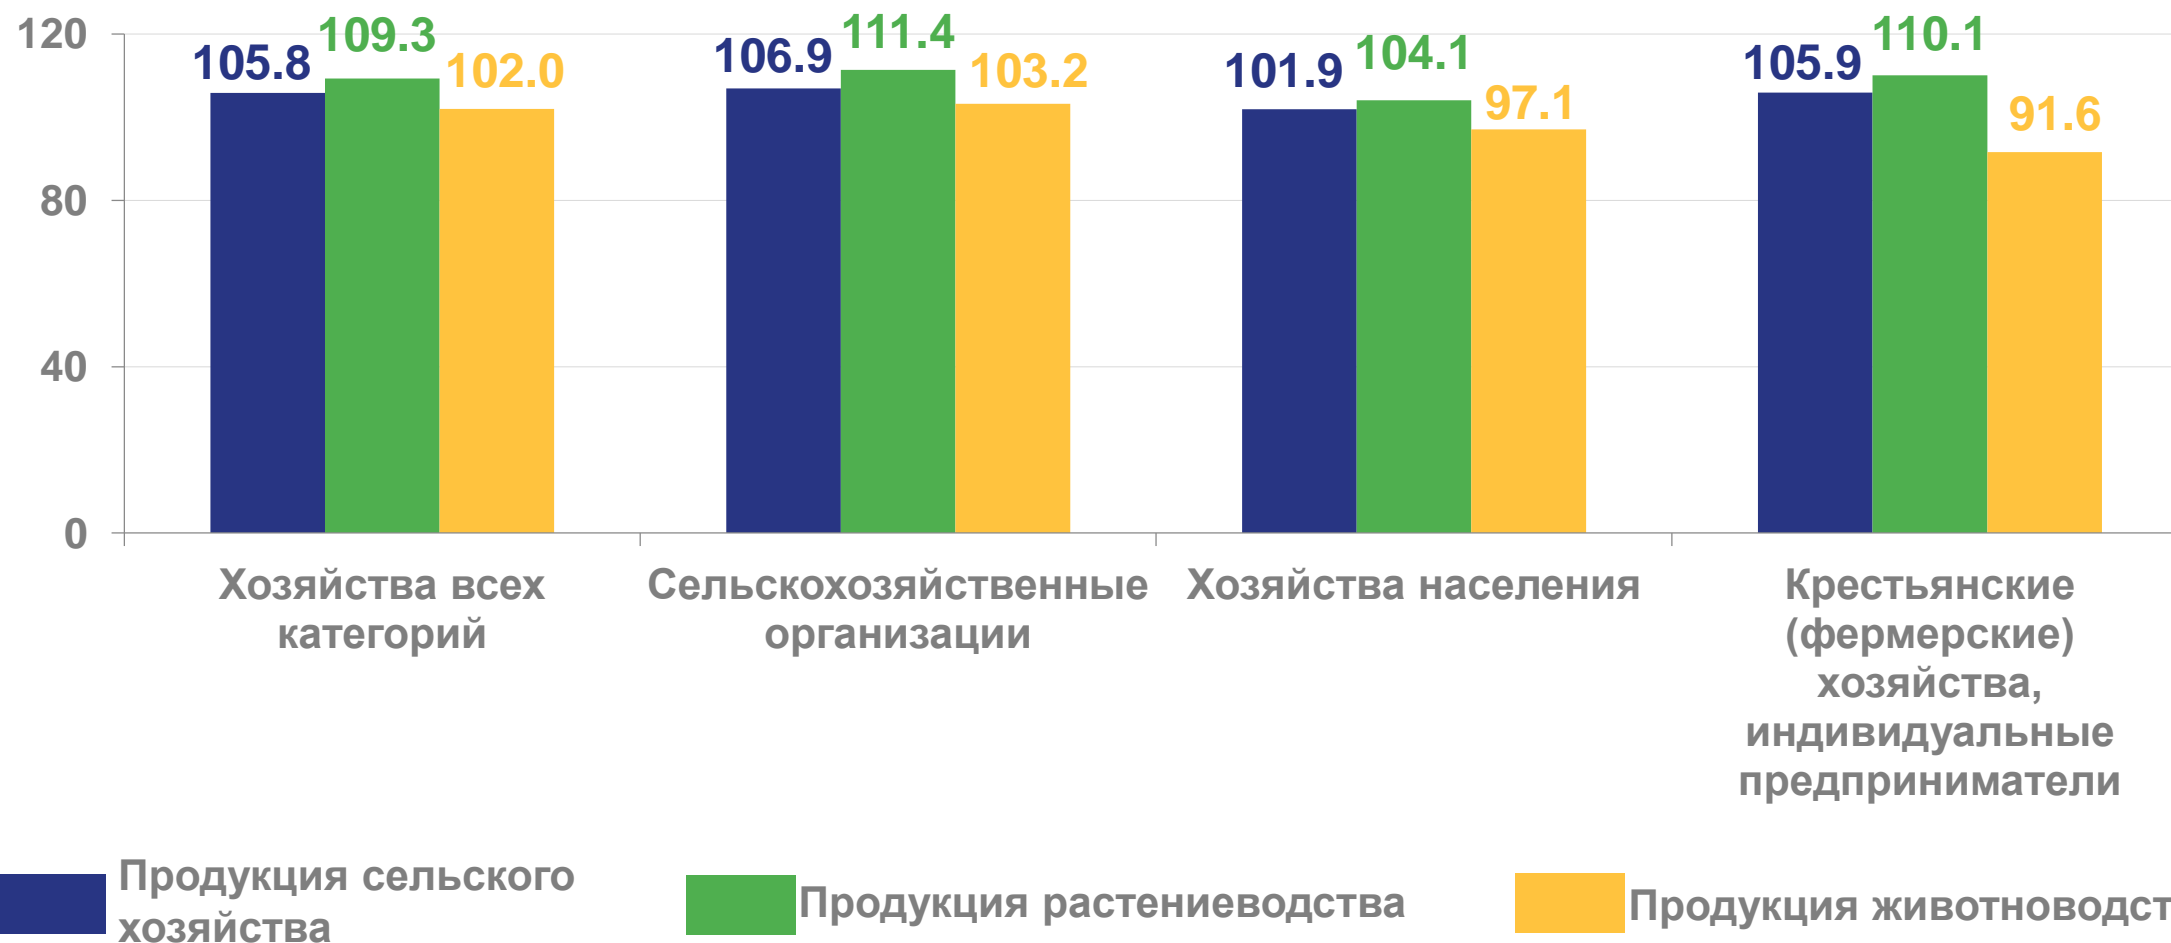

в Калининградской области

за 2021 год

01 ИНДЕКСЫ ПРОИЗВОДСТВА ПРОДУКЦИИ
СЕЛЬСКОГО ХОЗЯЙСТВА ПО КАТЕГОРИЯМ ХОЗЯЙСТВ

02 ДИНАМИКА ИНДЕКСОВ ПРОИЗВОДСТВА
ПРОДУКЦИИ СЕЛЬСКОГО ХОЗЯЙСТВА В
ХОЗЯЙСТВАХ ВСЕХ КАТЕГОРИЙ

03 ДИНАМИКА СТОИМОСТИ ПРОДУКЦИИ В
ХОЗЯЙСТВАХ ВСЕХ КАТЕГОРИЙ

ИНДЕКСЫ ПРОИЗВОДСТВА ПРОДУКЦИИ СЕЛЬСКОГО ХОЗЯЙСТВА ПО КАТЕГОРИЯМ ХОЗЯЙСТВ

ОТЧЕТНЫЙ ГОД В % К ПРЕДЫДУЩЕМУ ГОДУ (В СОПОСТАВИМЫХ ЦЕНАХ)*

* Данные предварительные