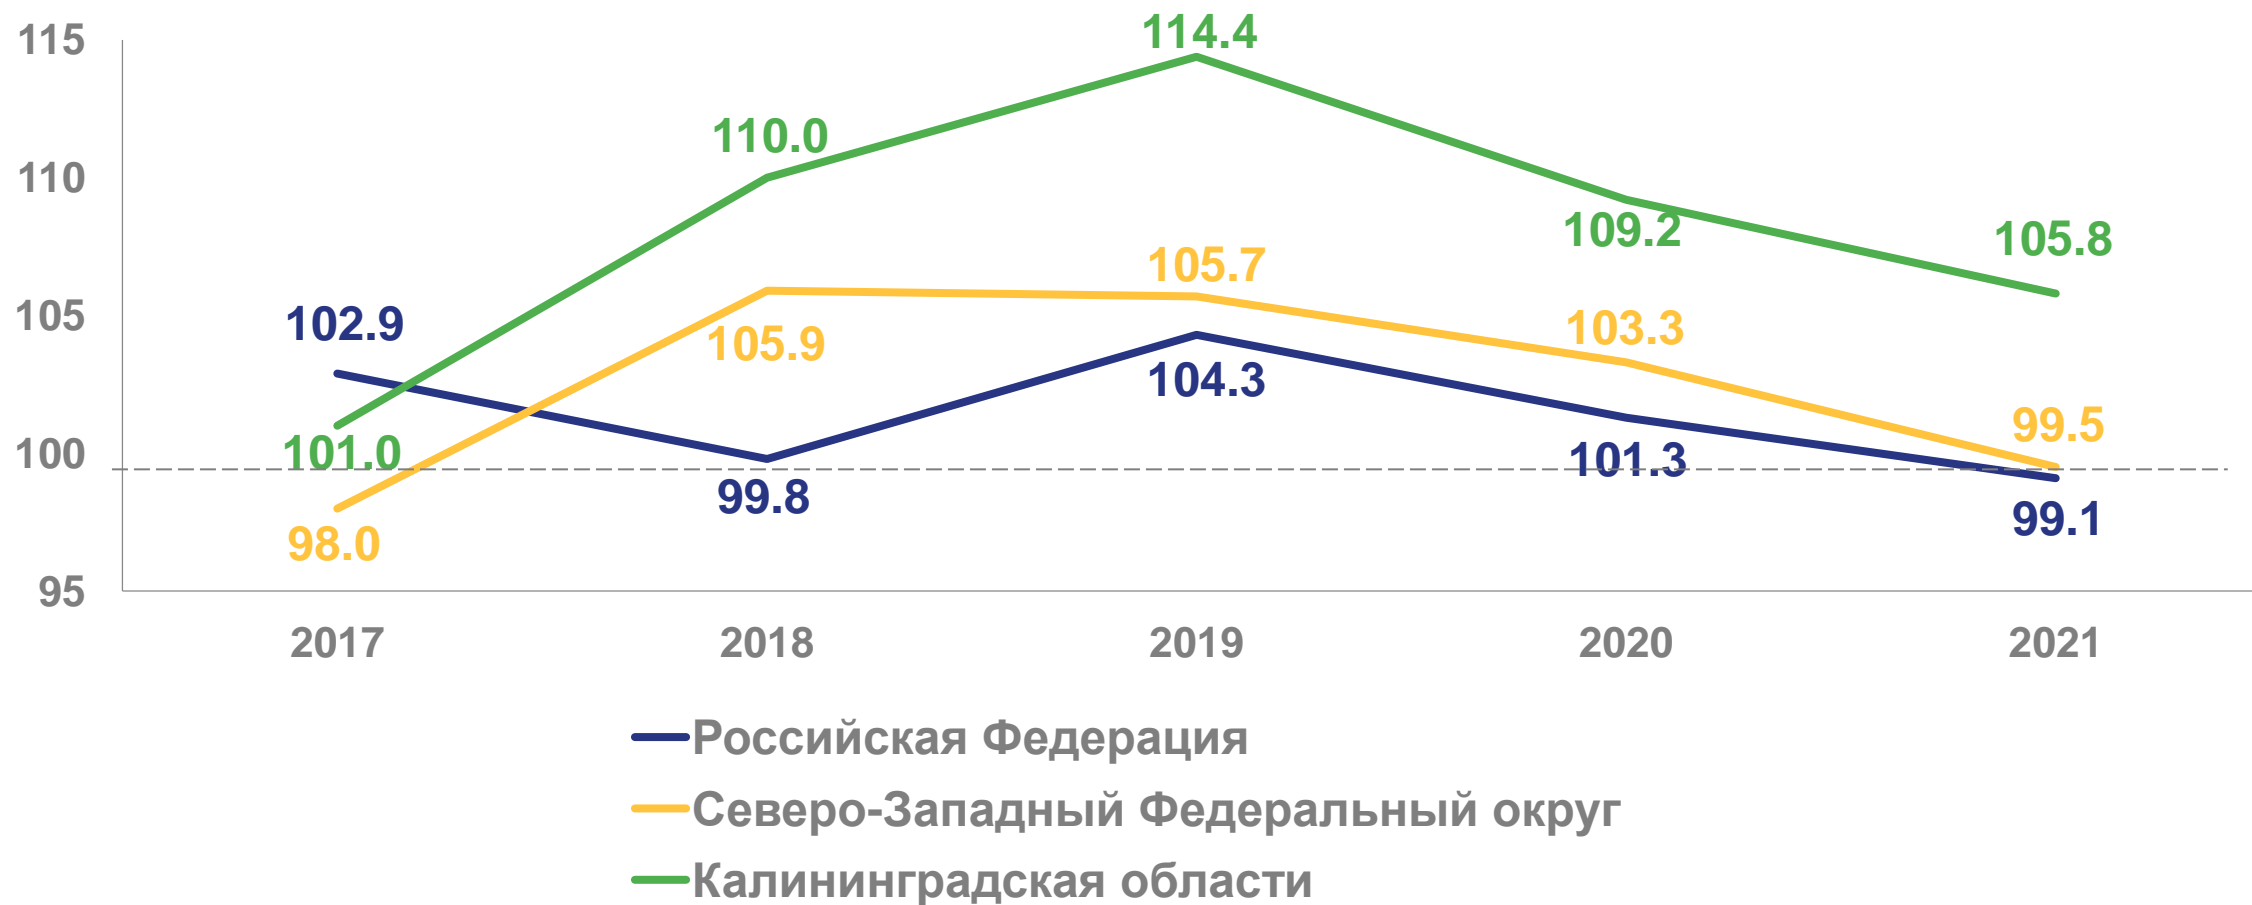

в Калининградской области

за 2021 год

01 ИНДЕКСЫ ПРОИЗВОДСТВА ПРОДУКЦИИ
СЕЛЬСКОГО ХОЗЯЙСТВА ПО КАТЕГОРИЯМ ХОЗЯЙСТВ

02 ДИНАМИКА ИНДЕКСОВ ПРОИЗВОДСТВА
ПРОДУКЦИИ СЕЛЬСКОГО ХОЗЯЙСТВА В
ХОЗЯЙСТВАХ ВСЕХ КАТЕГОРИЙ

03 ДИНАМИКА СТОИМОСТИ ПРОДУКЦИИ В
ХОЗЯЙСТВАХ ВСЕХ КАТЕГОРИЙ

ИНДЕКСЫ ПРОИЗВОДСТВА ПРОДУКЦИИ СЕЛЬСКОГО ХОЗЯЙСТВА ПО КАТЕГОРИЯМ ХОЗЯЙСТВ

ОТЧЕТНЫЙ ГОД В % К ПРЕДЫДУЩЕМУ ГОДУ (В СОПОСТАВИМЫХ ЦЕНАХ)*

* Данные предварительные

ДИНАМИКА ИНДЕКСОВ ПРОИЗВОДСТВА ПРОДУКЦИИ СЕЛЬСКОГО ХОЗЯЙСТВА В ХОЗЯЙСТВАХ ВСЕХ КАТЕГОРИЙ

В % К ПРЕДЫДУЩЕМУ ГОДУ (В СОПОСТАВИМЫХ ЦЕНАХ)*

* За 2021 год данные предварительные

ДИНАМИКА СТОИМОСТИ ПРОДУКЦИИ В ХОЗЯЙСТВАХ ВСЕХ КАТЕГОРИЙ